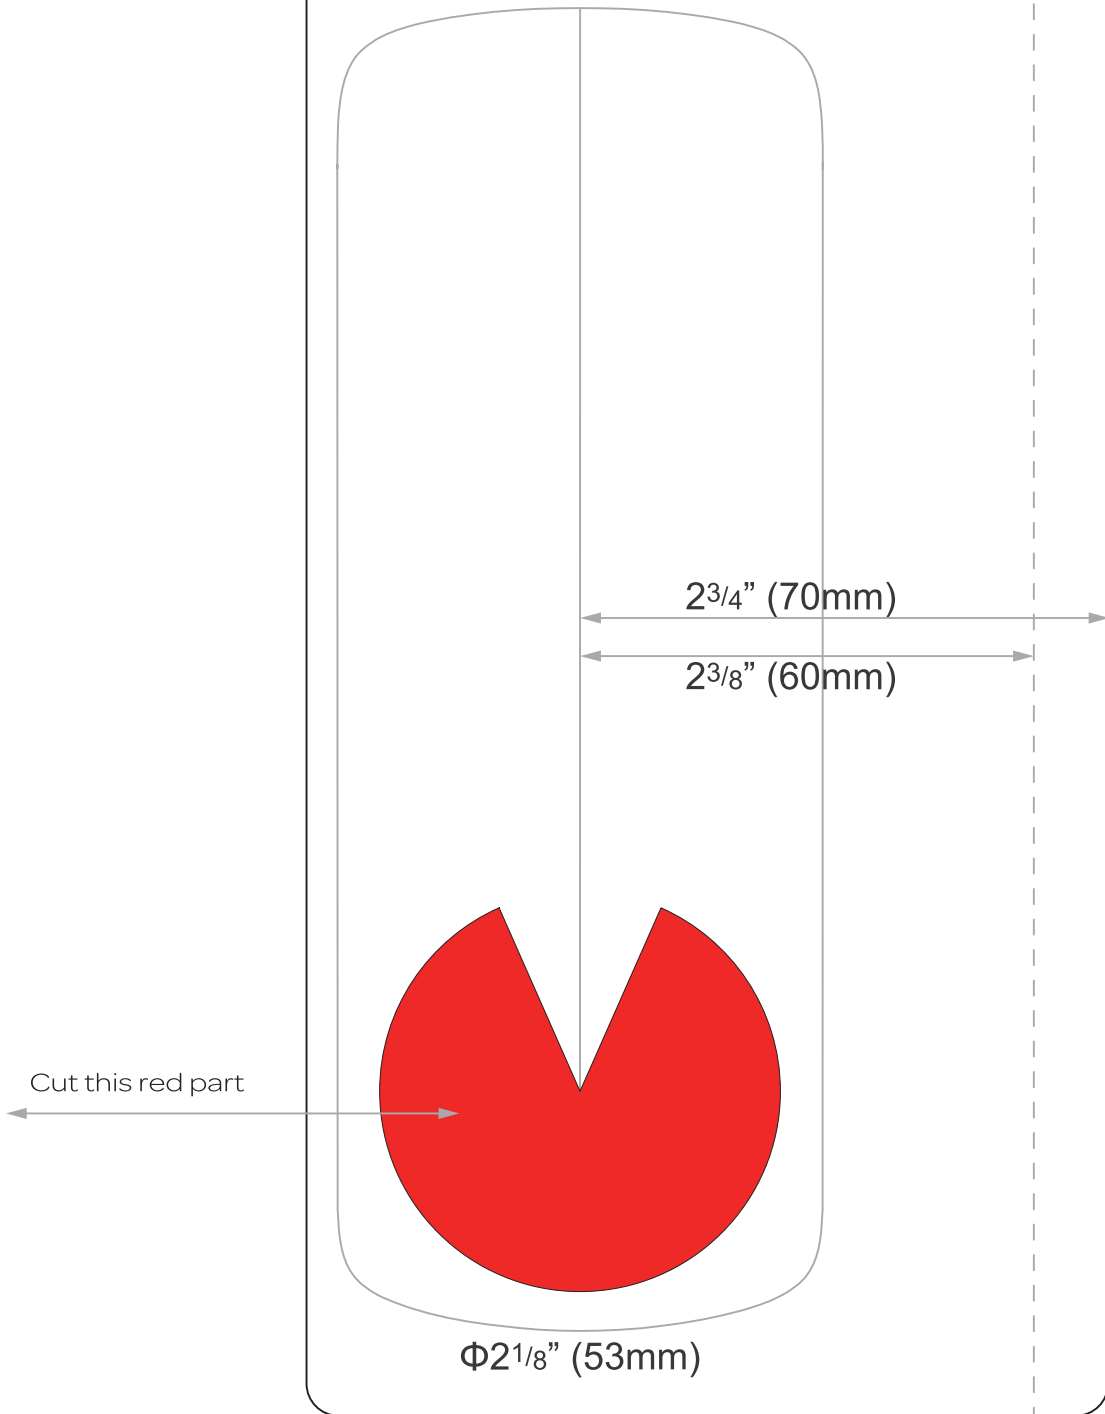

***ultralbq***

UL3 BT Drill Template v1.5

Right hand open (Front panel)

***ultralba***

UL3 BT Drill Template v1.5

Left hand open (Front panel)