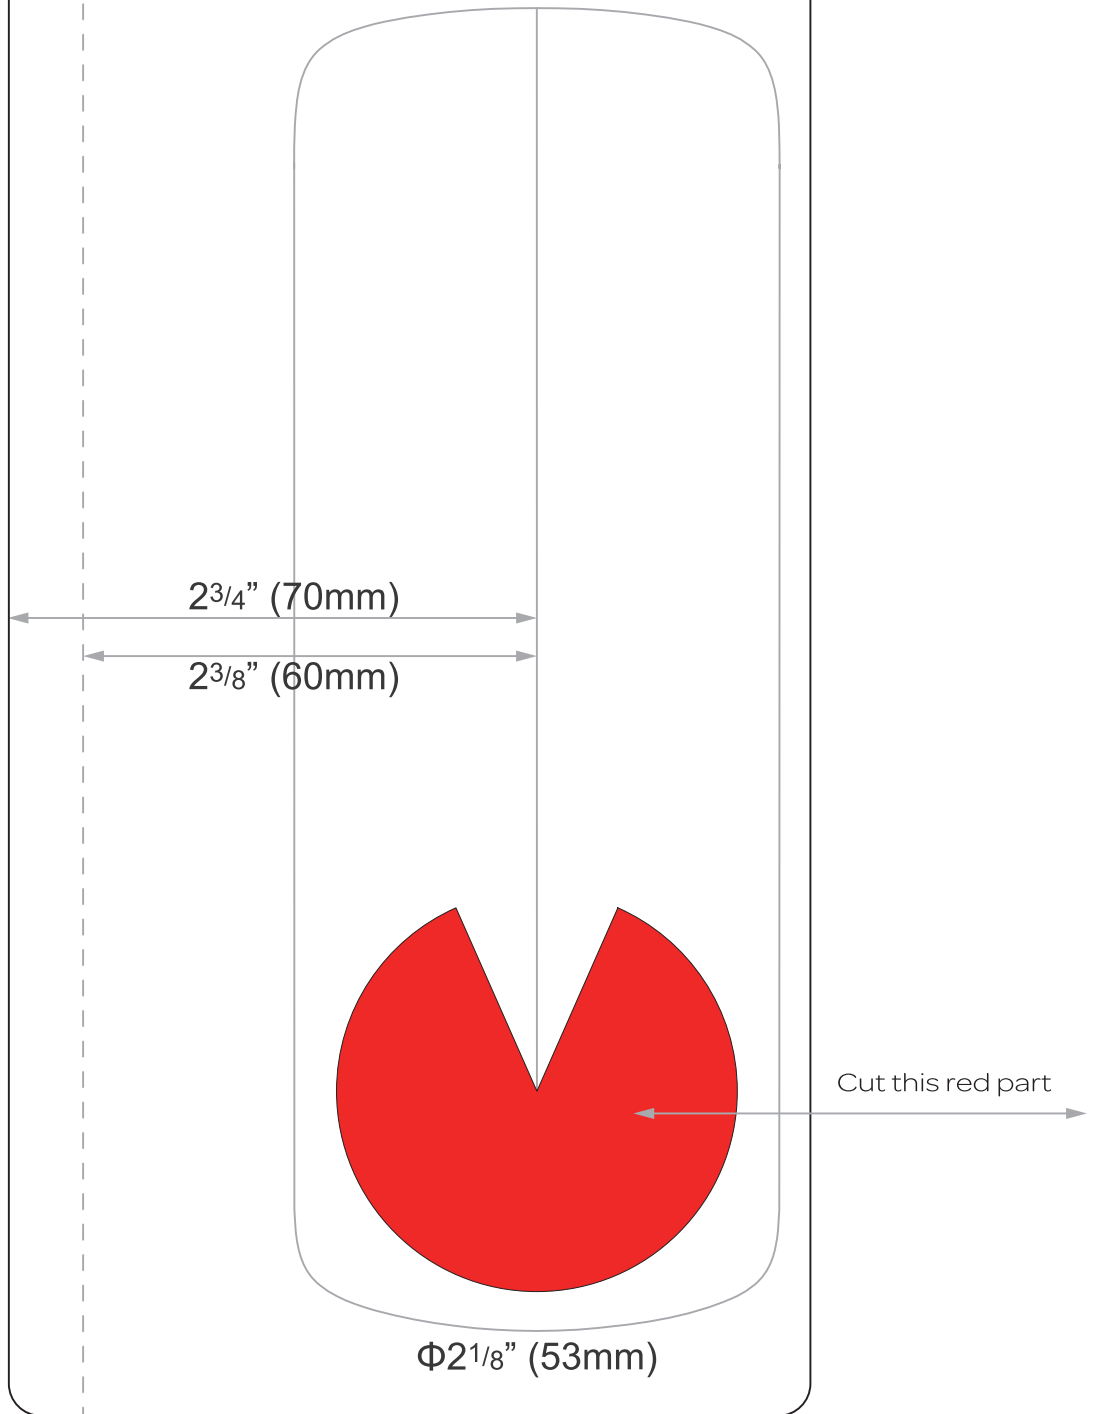

***ultralbq***

UL3 BT Drill Template v1.5

Right hand open (Front panel)

***ultralba***

UL3 BT Drill Template v1.5

Left hand open (Front panel)